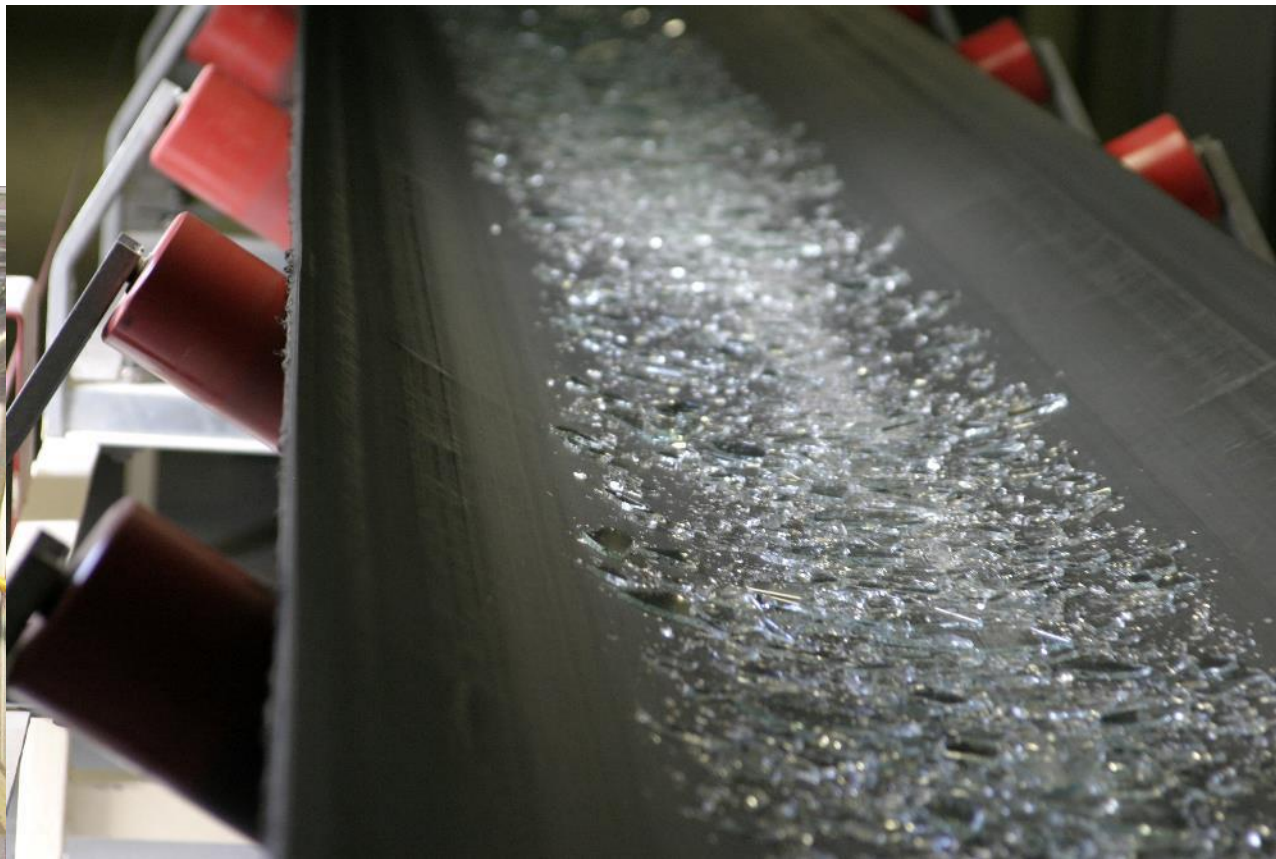

Лахти технологии

Lahti technology

December 16, 2018