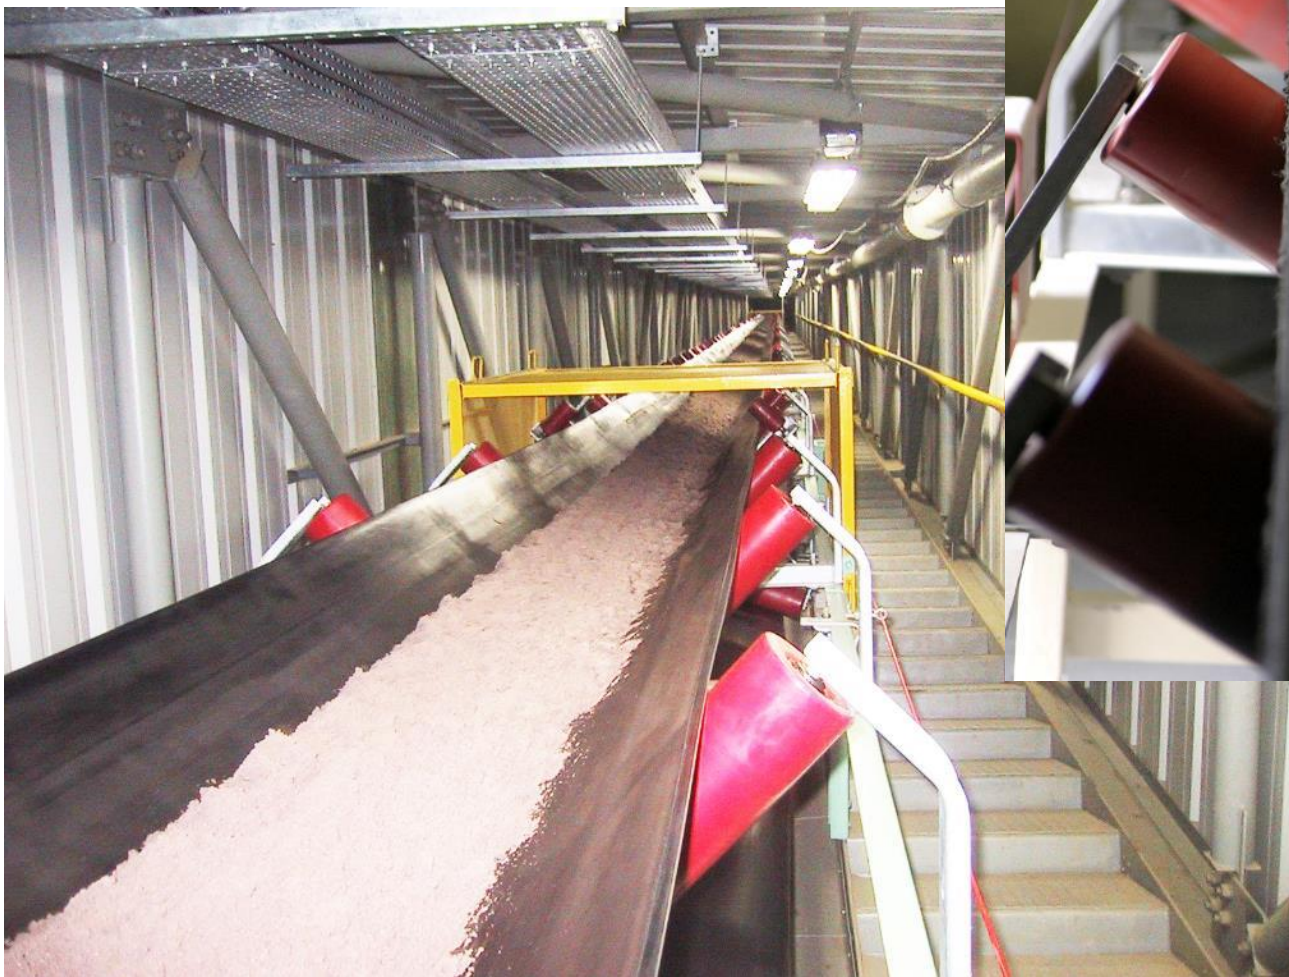

Лахти технологии

Lahti technology

December 16, 2018